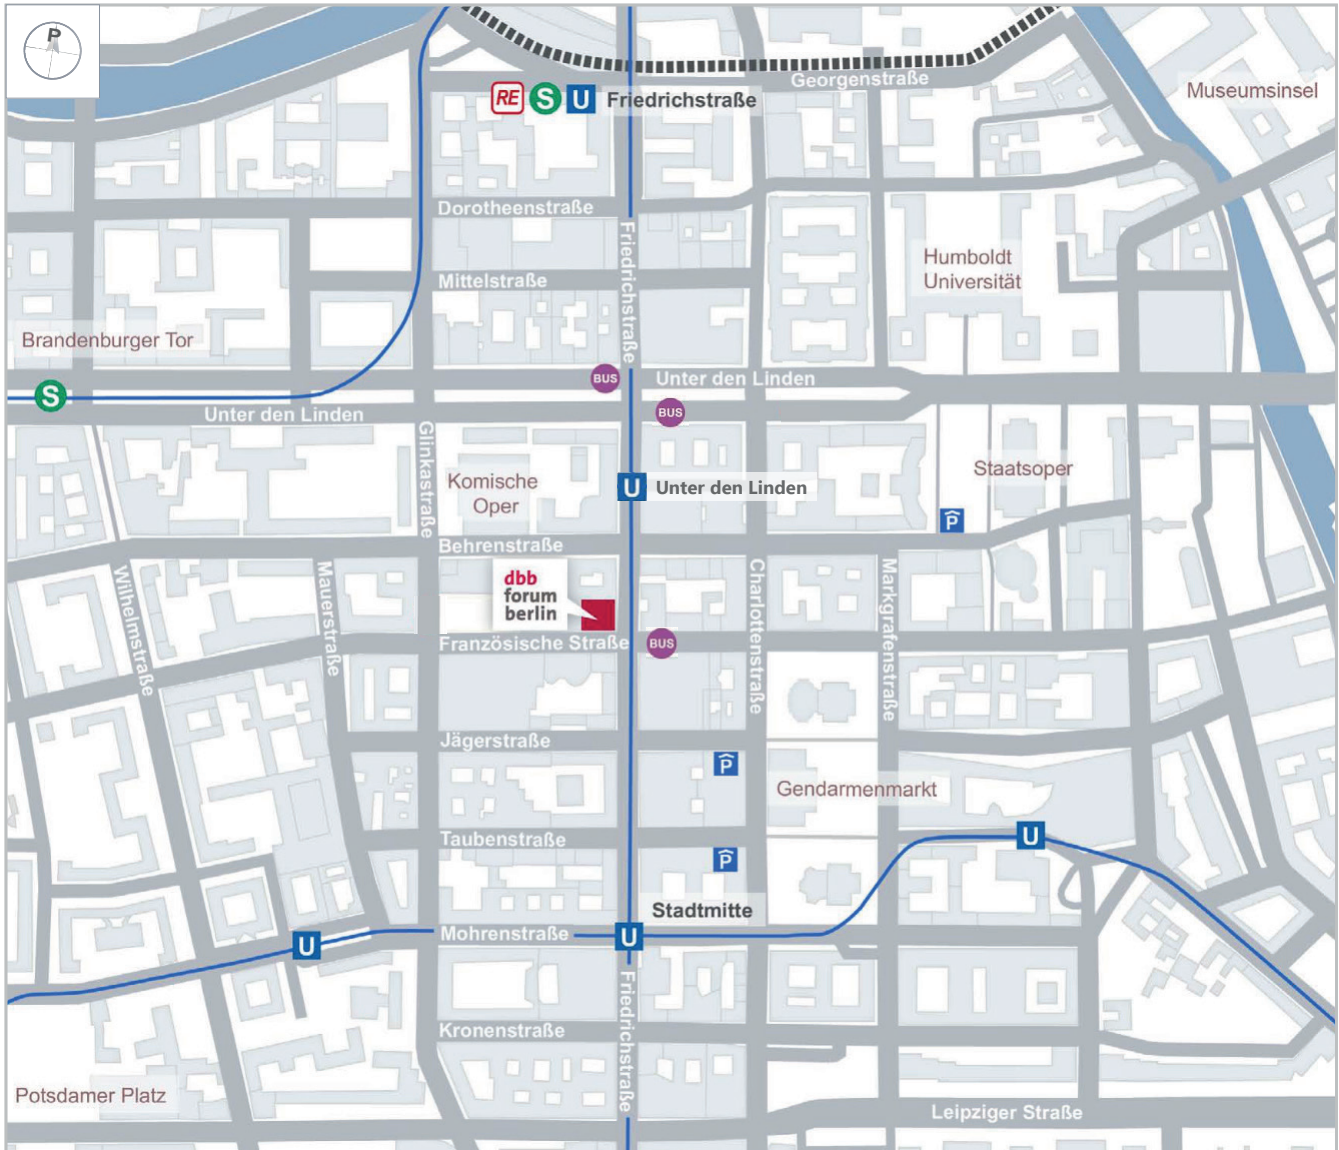

dbb forum berlin

LAGEPLAN & ANREISE

ÖFFENTLICHE VERKEHRSMITTEL

S-Bahn Friedrichstraße	S1 / S2 / S25 / S5 / S7 / S75 Airport Express FEX / Regionalbahn
U-Bahn Unter den Linden	U5 / U6
U-Bahn Stadtmitte	U2
Bus Unter den Linden	100 / 147 / 245 / 300

ENTFERNUNGEN

Flughafen Berlin Brandenburg BER	22 km / ca. 40 Minuten
DB Berlin Hauptbahnhof	3 km / ca. 10 Minuten
DB Berlin Ostbahnhof	4 km / ca. 10 Minuten

PARKHÄUSER

Friedrichstadt Passagen	Zufahrt über Jägerstraße
Unter den Linden / Staatsoper	Zufahrt über Behrenstraße